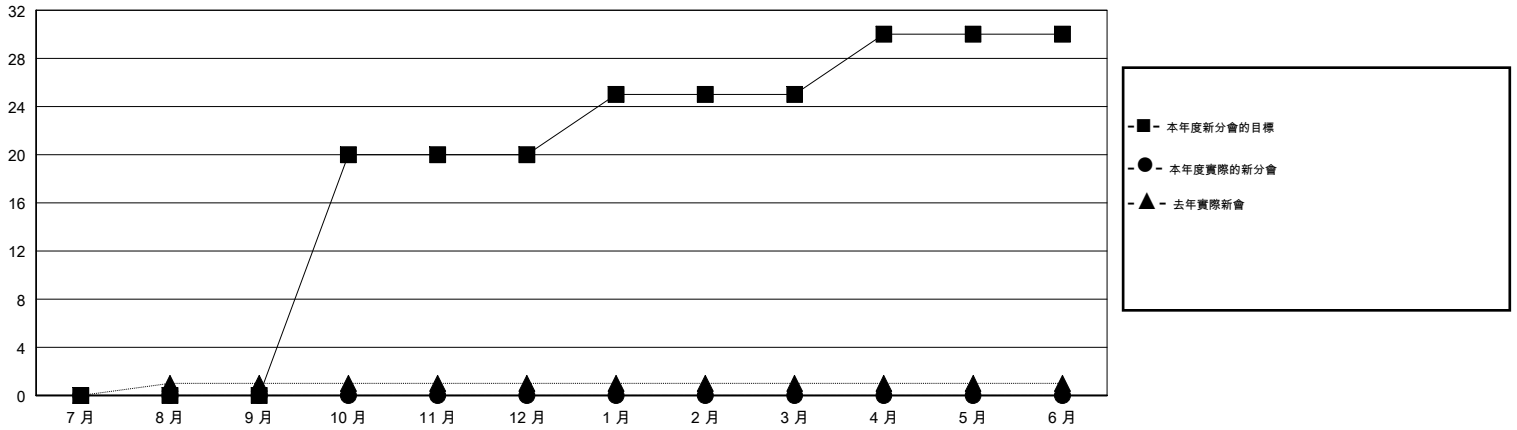

MONTHLY MEMBERSHIP PROGRESS REPORT

District 300B1

Results as of: 02/28/2019

GMT: PEI-JEN CHEN

地點 REP OF CHINA

GMT憲章區

分會			
成果 2018-2019			
季	新分會目標	新會	會員流失的分會
7月/8月/9月	0	0	0
10月/11月/12月	20	0	0
1月/2月/3月	5	0	0
4月/5月/6月	5	0	0

位會員@每位須繳			
成果 2018-2019			
季	會員淨增長目標	實際會員增長數	實際退會會員 (包括轉會)
7月/8月/9月	80	112	12
10月/11月/12月	50	42	31
1月/2月/3月	5	28	9
4月/5月/6月	95	0	0

目標與實際新會累積

目標和實際會員累積

已取消的分會: 0	38 CLUBS OF 68 增添1位或以上的新會員	性別分佈 男 2,138 (78.83%) 女 574 (21.17%) 年度女性會員百分比目標: 25%
放棄的會員 過世 5 分會已取消 0 其他 47 總計 52	點擊這裡取得累計會員數據	總計家庭單位會員數 0 支付減半會費的家庭會員 0