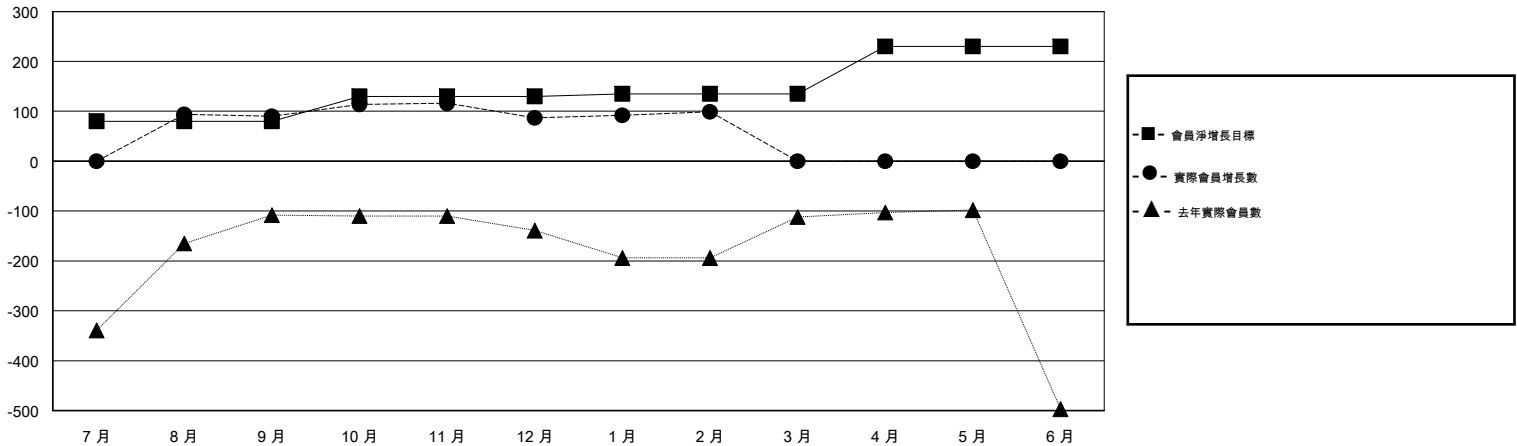

MONTHLY MEMBERSHIP PROGRESS REPORT

District 300B1

Results as of: 02/28/2019

GMT: PEI-JEN CHEN

地點 REP OF CHINA

GMT憲章區

分會			
成果 2018-2019			
季	新分會目標	新會	會員流失的分會
7月/8月/9月	0	0	0
10月/11月/12月	20	0	0
1月/2月/3月	5	0	0
4月/5月/6月	5	0	0

位會員@每位須繳			
成果 2018-2019			
季	會員淨增長目標	實際會員增長數	實際退會會員 (包括轉會)
7月/8月/9月	80	112	12
10月/11月/12月	50	42	31
1月/2月/3月	5	28	9
4月/5月/6月	95	0	0

目標與實際新會累積

目標和實際會員累積

已取消的分會: 0	38 CLUBS OF 68 增添1位或以上的新會員	性別分佈 男 2,138 (78.83%) 女 574 (21.17%) 年度女性會員百分比目標: 25%
放棄的會員 過世 5 分會已取消 0 其他 47 總計 52	點擊這裡取得累計會員數據	總計家庭單位會員數 0 支付減半會費的家庭會員 0